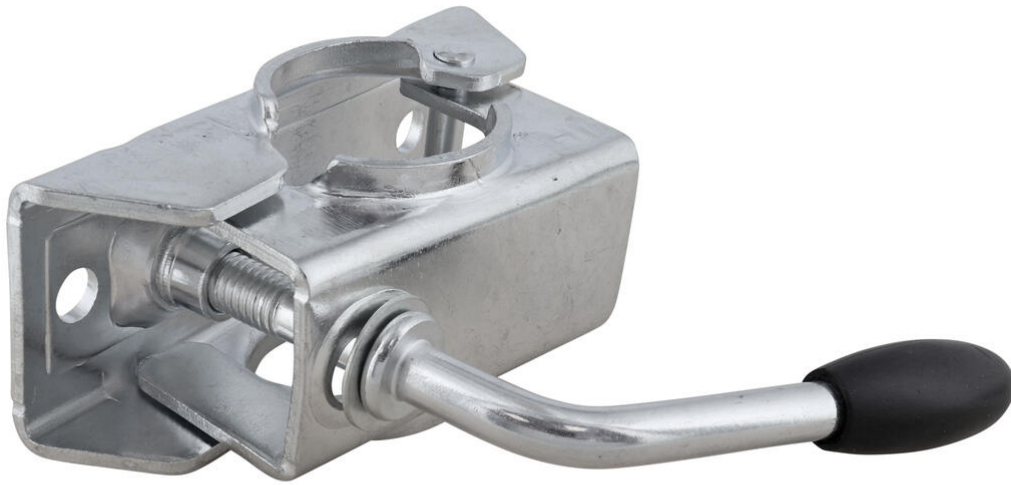

VAICO Klemmschelle, Stützrad/Abstellstütze

u.A. passend für

für Rohrdurchmesser [mm]

48

X-Ref:

V98-67012

Ausführliche Fahrzeuginformationen finden Sie in den Fahrzeuglisten unter www.vierol-shop.de.
Zeitlich befristete Angebote gelten nur solange der Vorrat reicht. Zwischenverkauf vorbehalten. Es gelten unsere Allgemeinen Verkaufs- und Lieferungs- sowie Garantiebedingungen, die auf unserer Website zum Download bereitstehen. Alle Preise sind Nettopreise zzgl. MwSt. Irrtum vorbehalten.
Referenznummern der Fahrzeughersteller sind unverbindlich und keine Herkunftsbezeichnung. Sie dürfen in Rechnungen nicht weitergegeben werden. © VIEROL AG