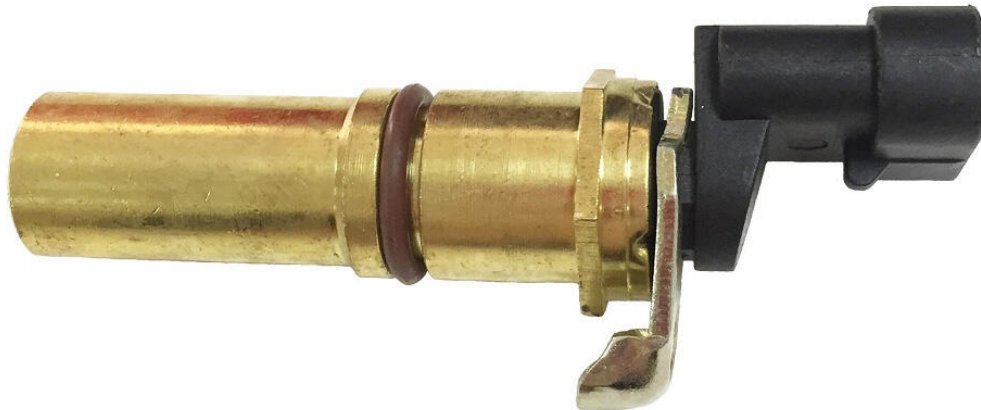

## VEMO Impulsgeber, Kurbelwelle

---

---

u.A. passend für	BUICK CENTURY Kombi (4_35), BUICK CENTURY Stufenheck
Anschlussanzahl	3
Ergänzungsartikel/ Ergänzende Info 2	mit Dichtung

---

**X-Ref:** 10 456 614

**V51-72-0221**