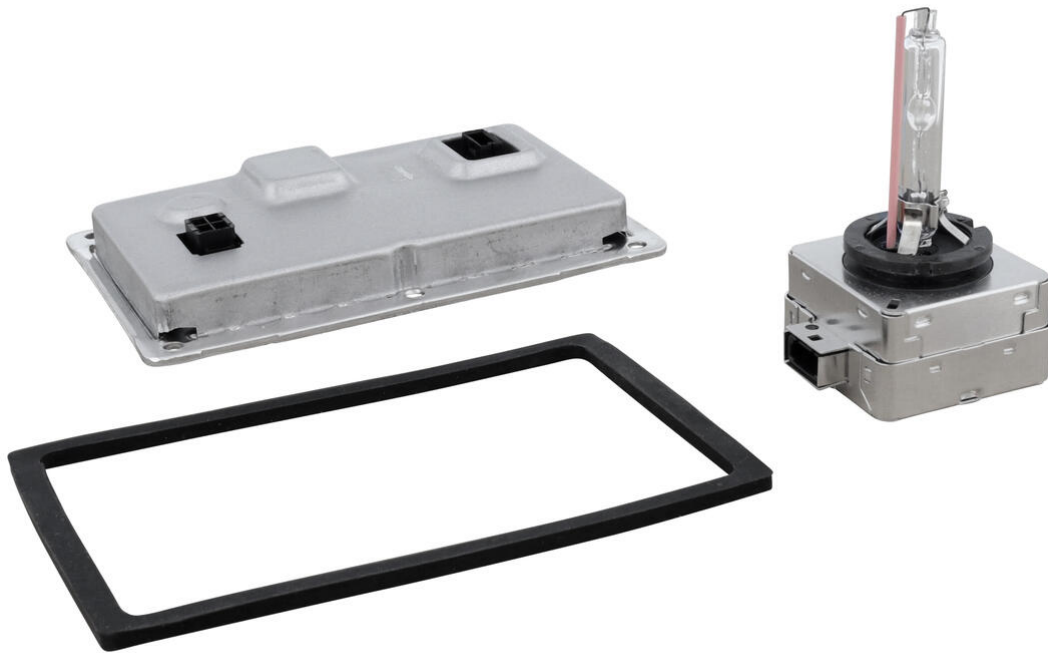

# VEMO Zündgerät, Gasentladungslampe

<b>u.A. passend für</b>	RENAULT LAGUNA II (BG0/1_), RENAULT CLIO III (BR0/1, CR0/1), RENAULT LAGUNA II Grandtour (KG0/1_)
<b>Betriebsart</b>	elektrisch
<b>Einbauposition</b>	vorne rechts
<b>Material</b>	Metall
<b>Leuchten-Bauart</b>	Xenon
<b>Farbtemperatur [K]</b>	4200
<b>Spannung [V]</b>	85
<b>Sockelausführung Glühlampe</b>	Pk32d-2
<b>Nennleistung [W]</b>	35
<b>Lampenart</b>	D1S (Gasentladungslampe)

**X-Ref:** 77 01 207 586 kit

**V46-84-0031**