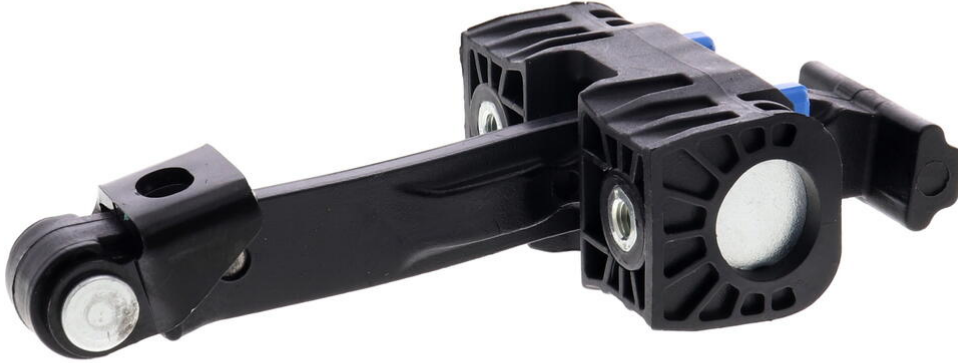

# VAICO Türfeststeller

---

---

<b>u.A. passend für</b>	SEAT IBIZA IV ST (6J8, 6P8), SEAT IBIZA IV (6J5, 6P1)
<b>Einbauposition</b>	beidseitig, hinten

---

**X-Ref:** 6J4 839 249 B

**V10-6792**